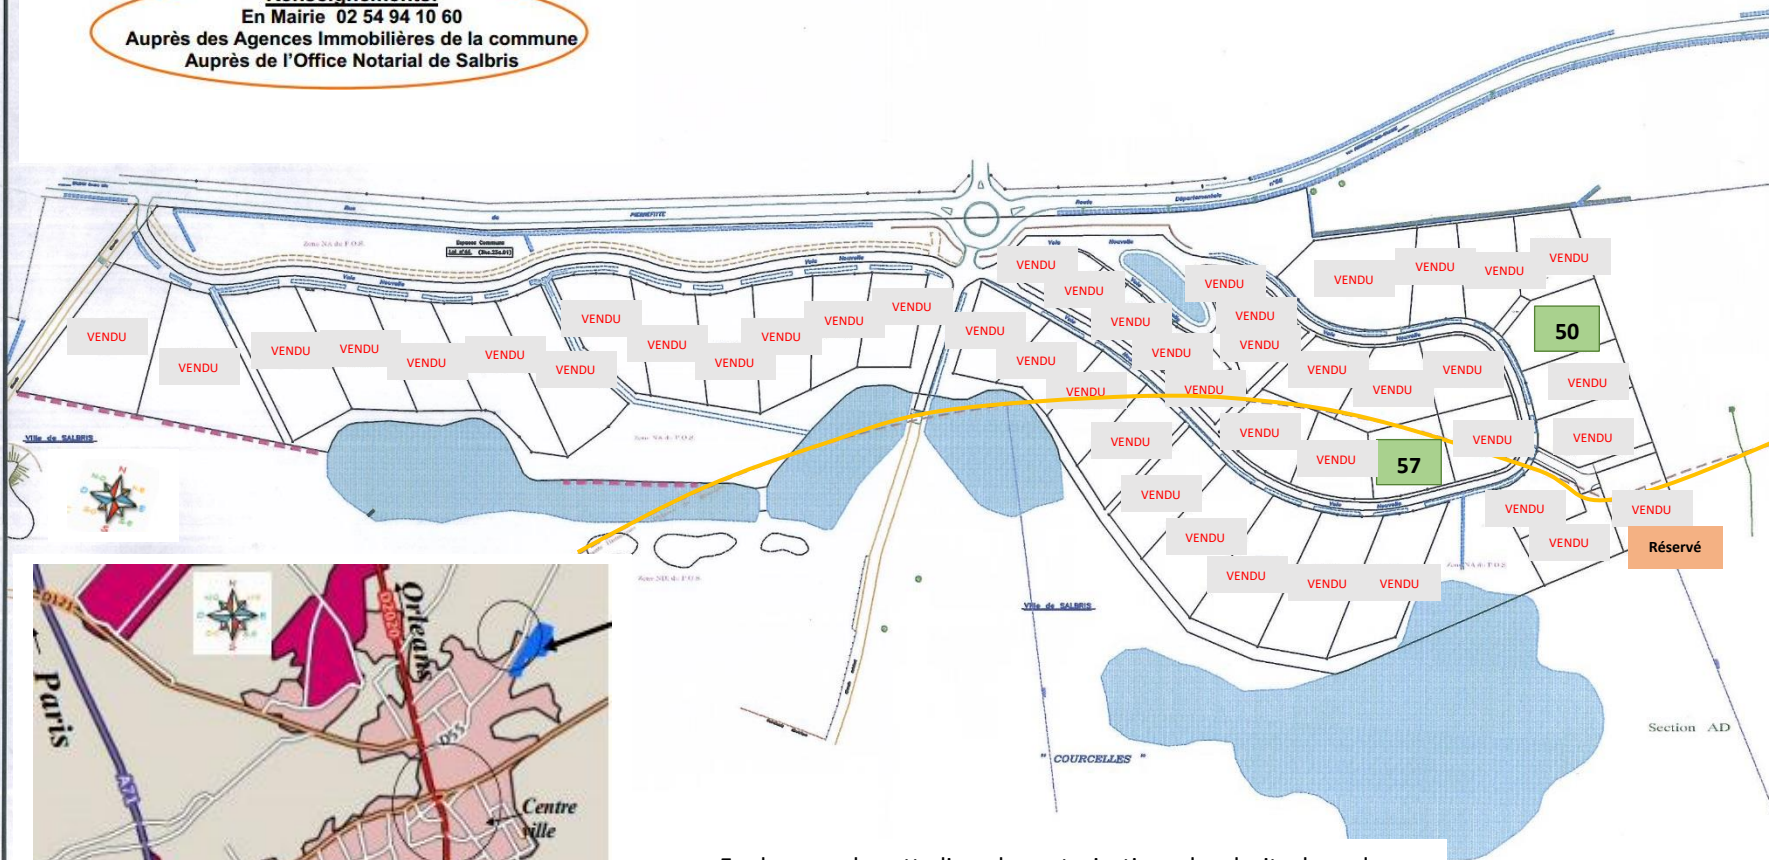

Rue de La Ferme de Courcelles

Ville de Salbris

**Surfaces de 970 à 2700 m²
35 000 et 45 000 € TTC**

Renseignements:
En Mairie 02 54 94 10 60
Auprès des Agences Immobilières de la commune
Auprès de l'Office Notarial de Salbris

— En dessous de cette ligne les autorisations des droits des sols sont soumises pour avis à l'architecte des bâtiments de France

■ Parcelles disponibles